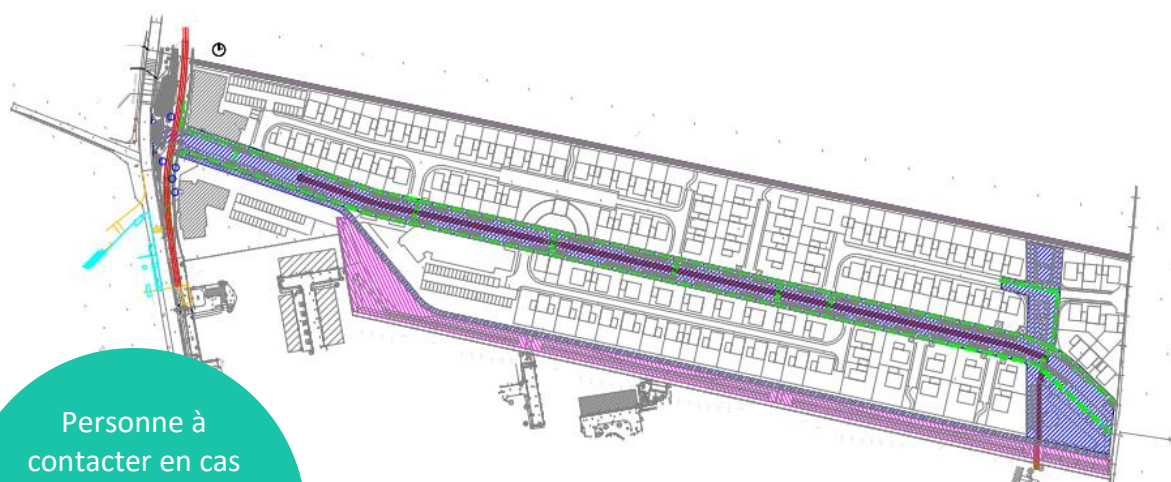

Travaux Secteur Derrière-les-Bois

Dans le cadre de l'aménagement du secteur Derrière-les-Bois, Grand Paris Aménagement réalise des travaux de voirie et d'aménagement d'espace verts, préalables à la construction des logements sous maîtrise d'ouvrage du promoteur Crédit Agricole Immobilier.

La première phase de ces travaux débute en cette fin avril, pour s'achever fin 2022.

Les entreprises **Fayolle** (lot VRD) et **IDVERDE** (lot Espaces Verts) interviendront pour réaliser les prestations suivantes : décapage des terres végétales, terrassement pour réaliser les fonds de forme, aménagement des réseaux divers, plantation d'espaces boisés.

Nous vous prions de nous excuser par avance de la gêne occasionnée.

Aménagements publics du secteur Derrière-les-Bois

Phase 1 du 25 avril à fin 2022

Personne à
contacter en cas
d'urgence :
Thomas HAMELIN
thomas.hamelin@grandparisamenagement.fr