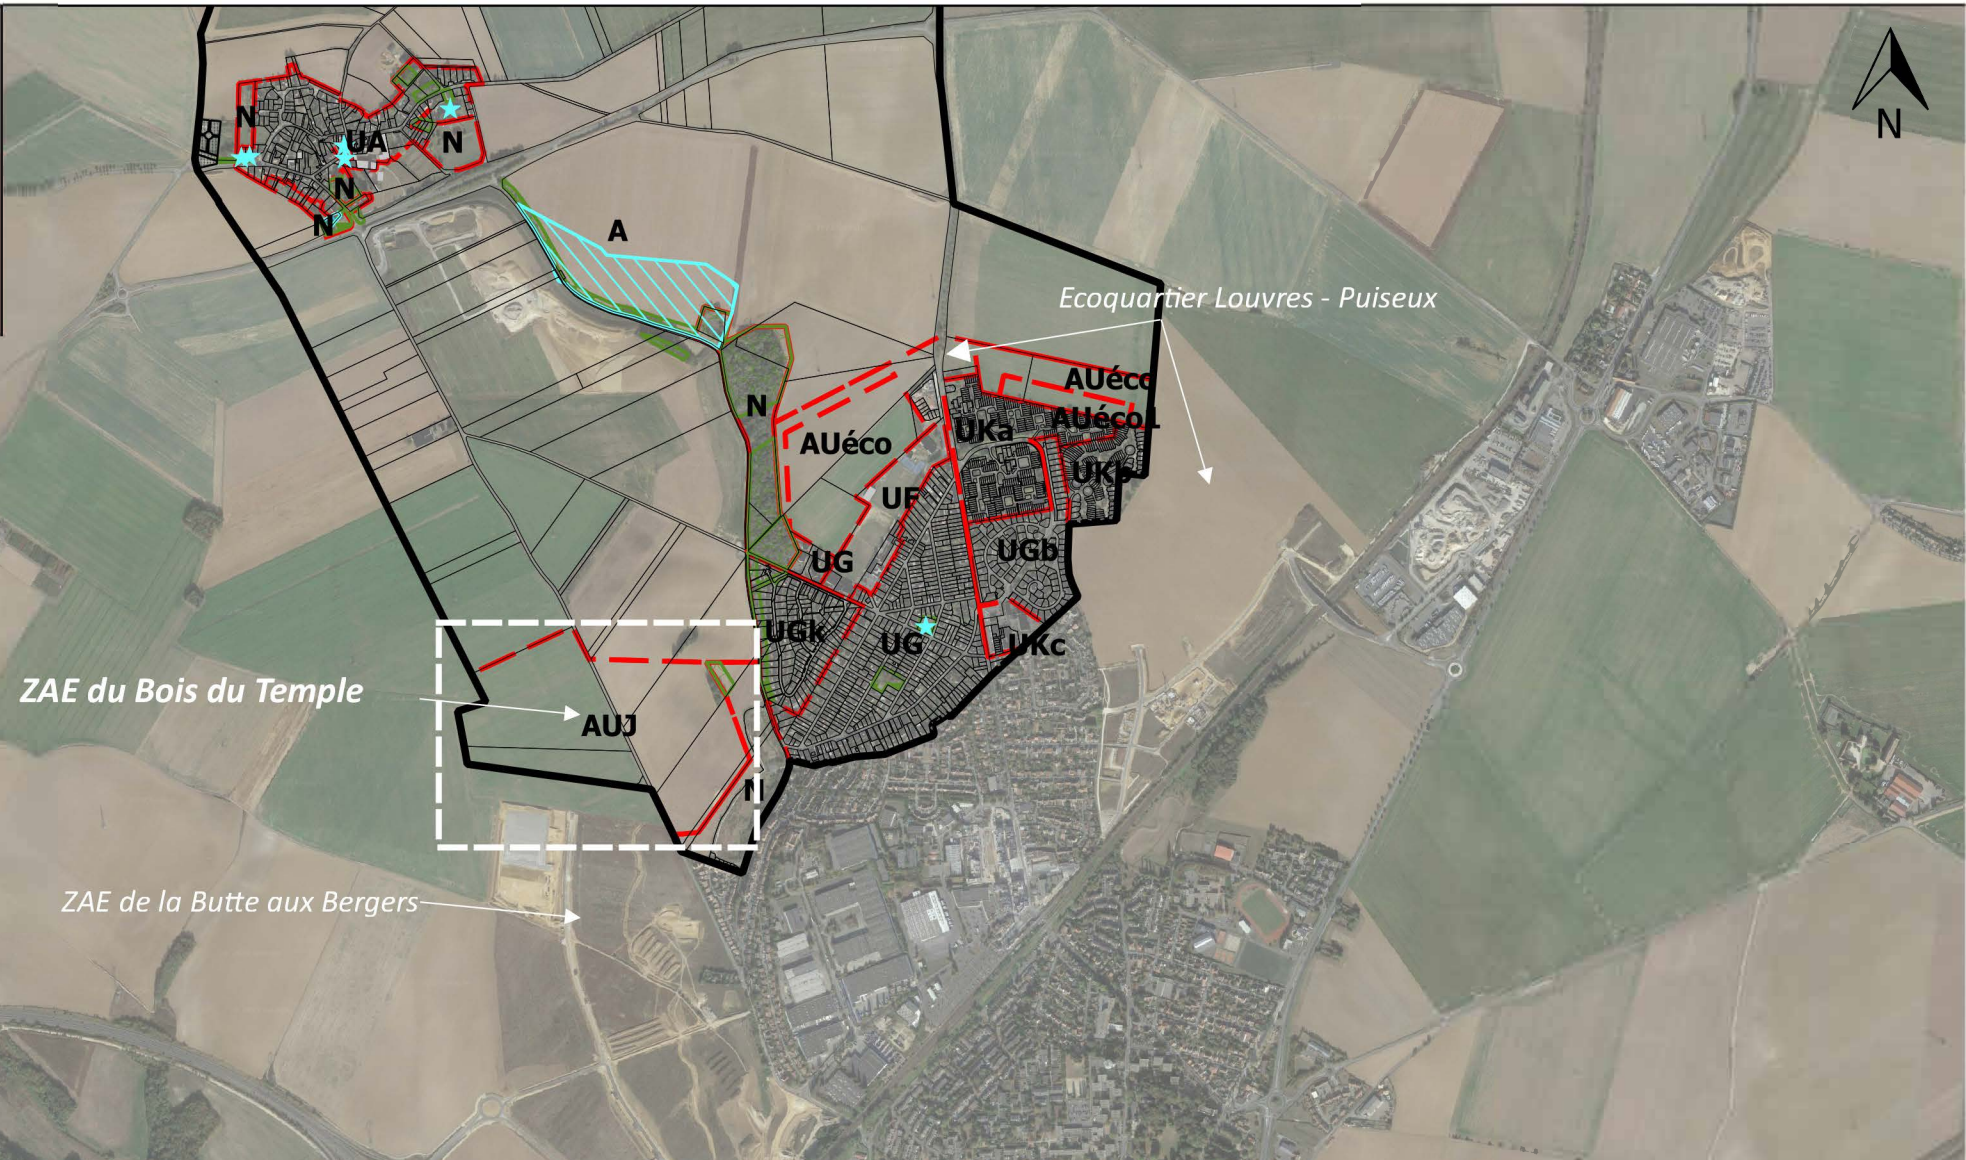

# Localisation et contexte urbain de la zone AUJ concernée par la modification simplifiée n°1 du PLU de Puiseux-en-France

- Limite communale
- Règlement graphique (extrait)**
- Limite de zone
- Espace boisé classé
- Zone humide
- Bâti de caractère